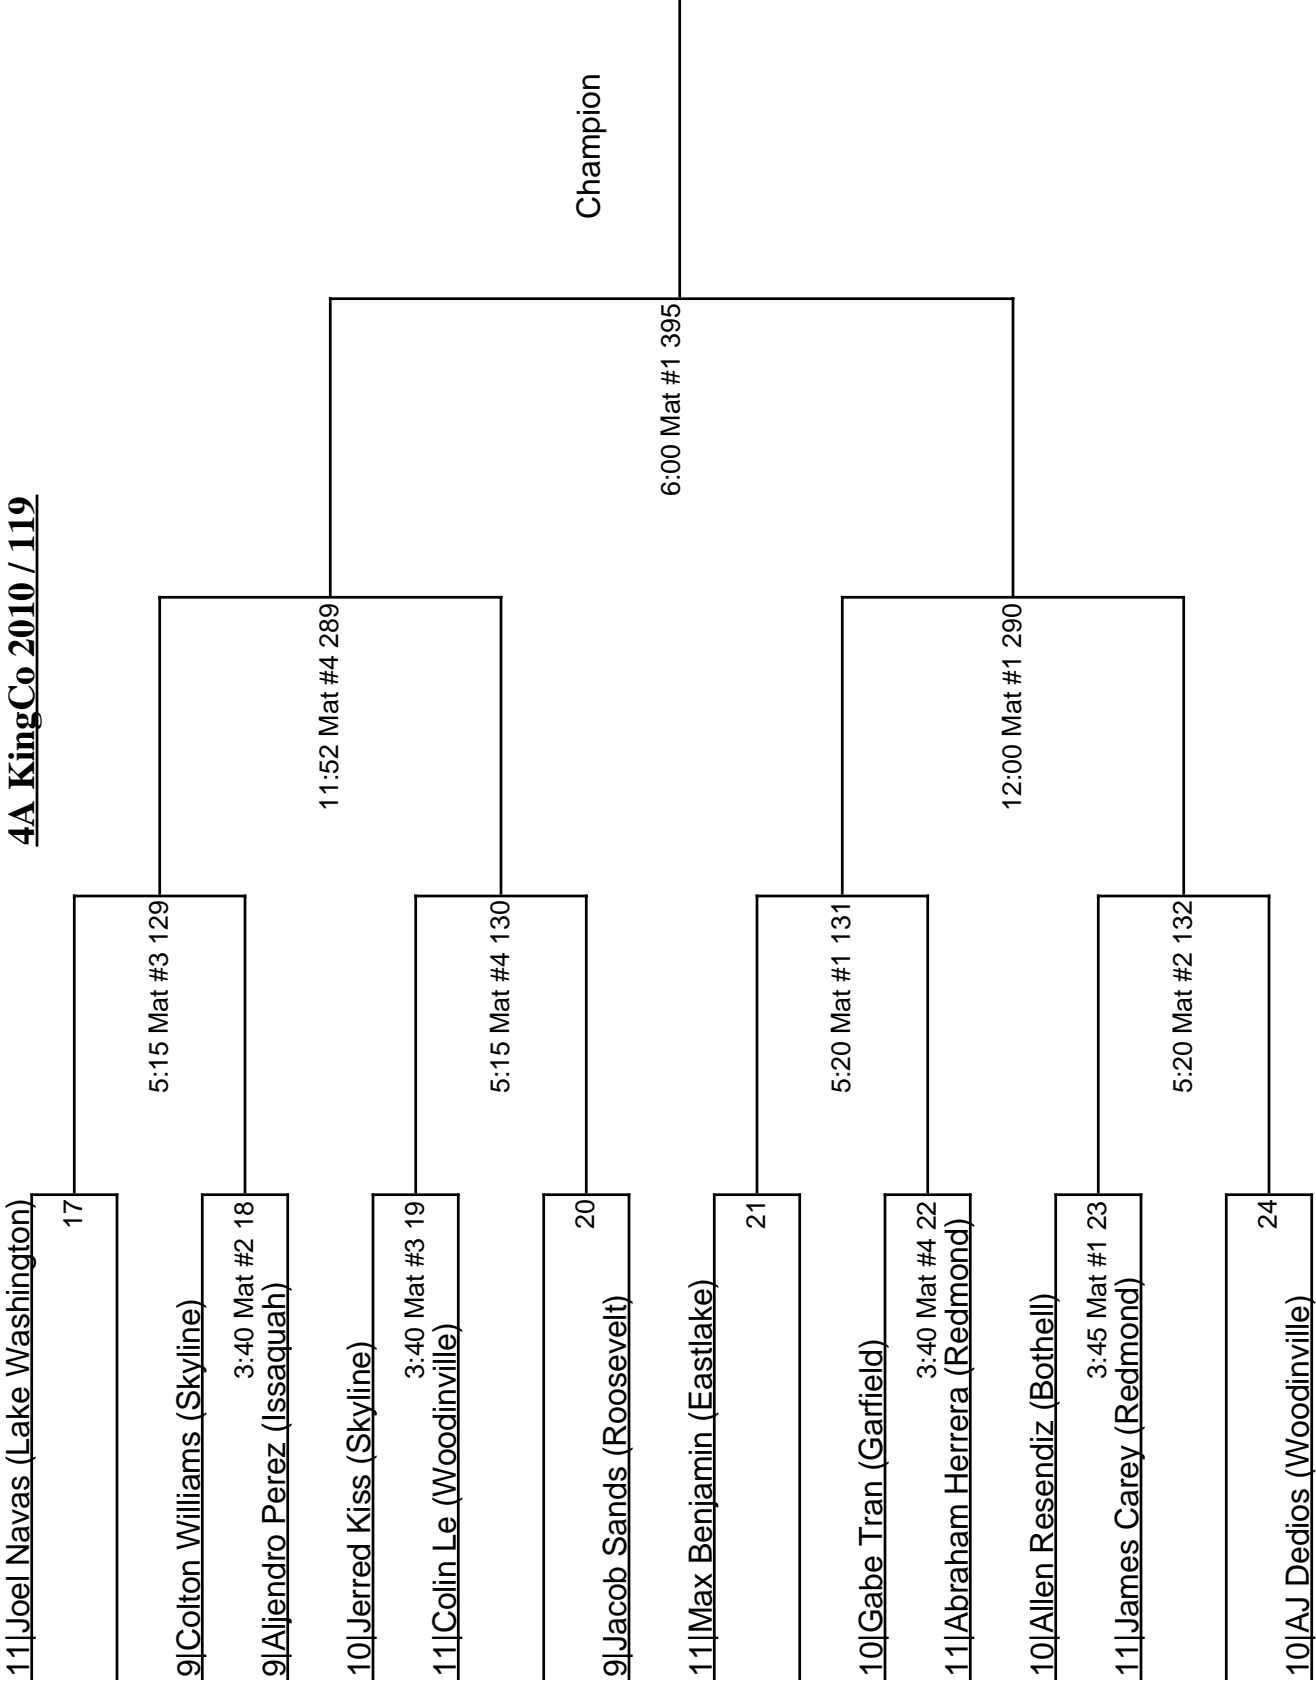

4A KingCo 2010 / 103

4A KingCo 2010 / 112

4A KingCo 2010 / 119

12|Bang Zheng (Roosevelt)

25

11|Stefan Hsiao (Newport)

3:45 Mat #2 26

10|Tanner Hering (Bothell)