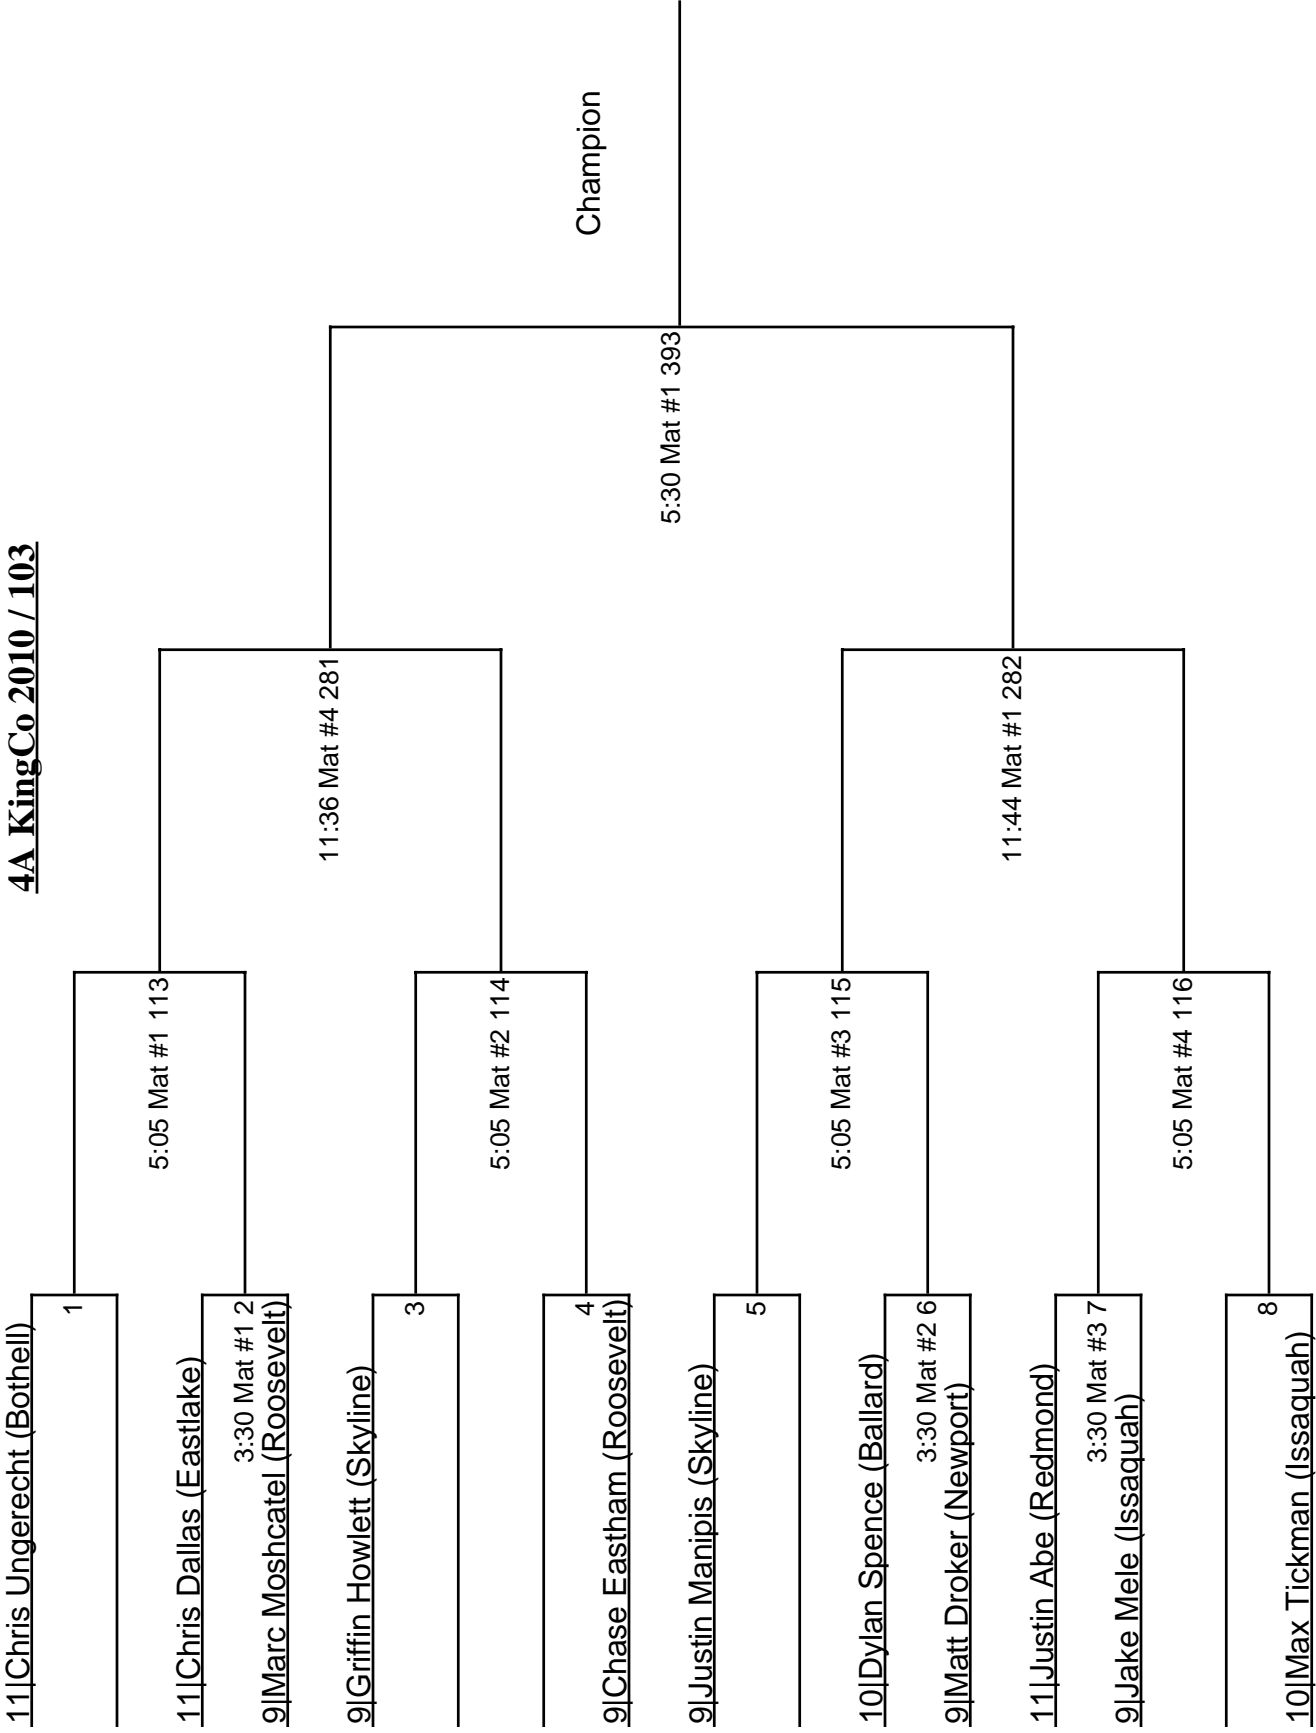

4A KingCo 2010 / 103

4A KingCo 2010 / 112

4A KingCo 2010 / 119

12|Bang Zheng (Roosevelt)

25

11|Stefan Hsiao (Newport)

3:45 Mat #2 26

10|Tanner Hering (Bothell)