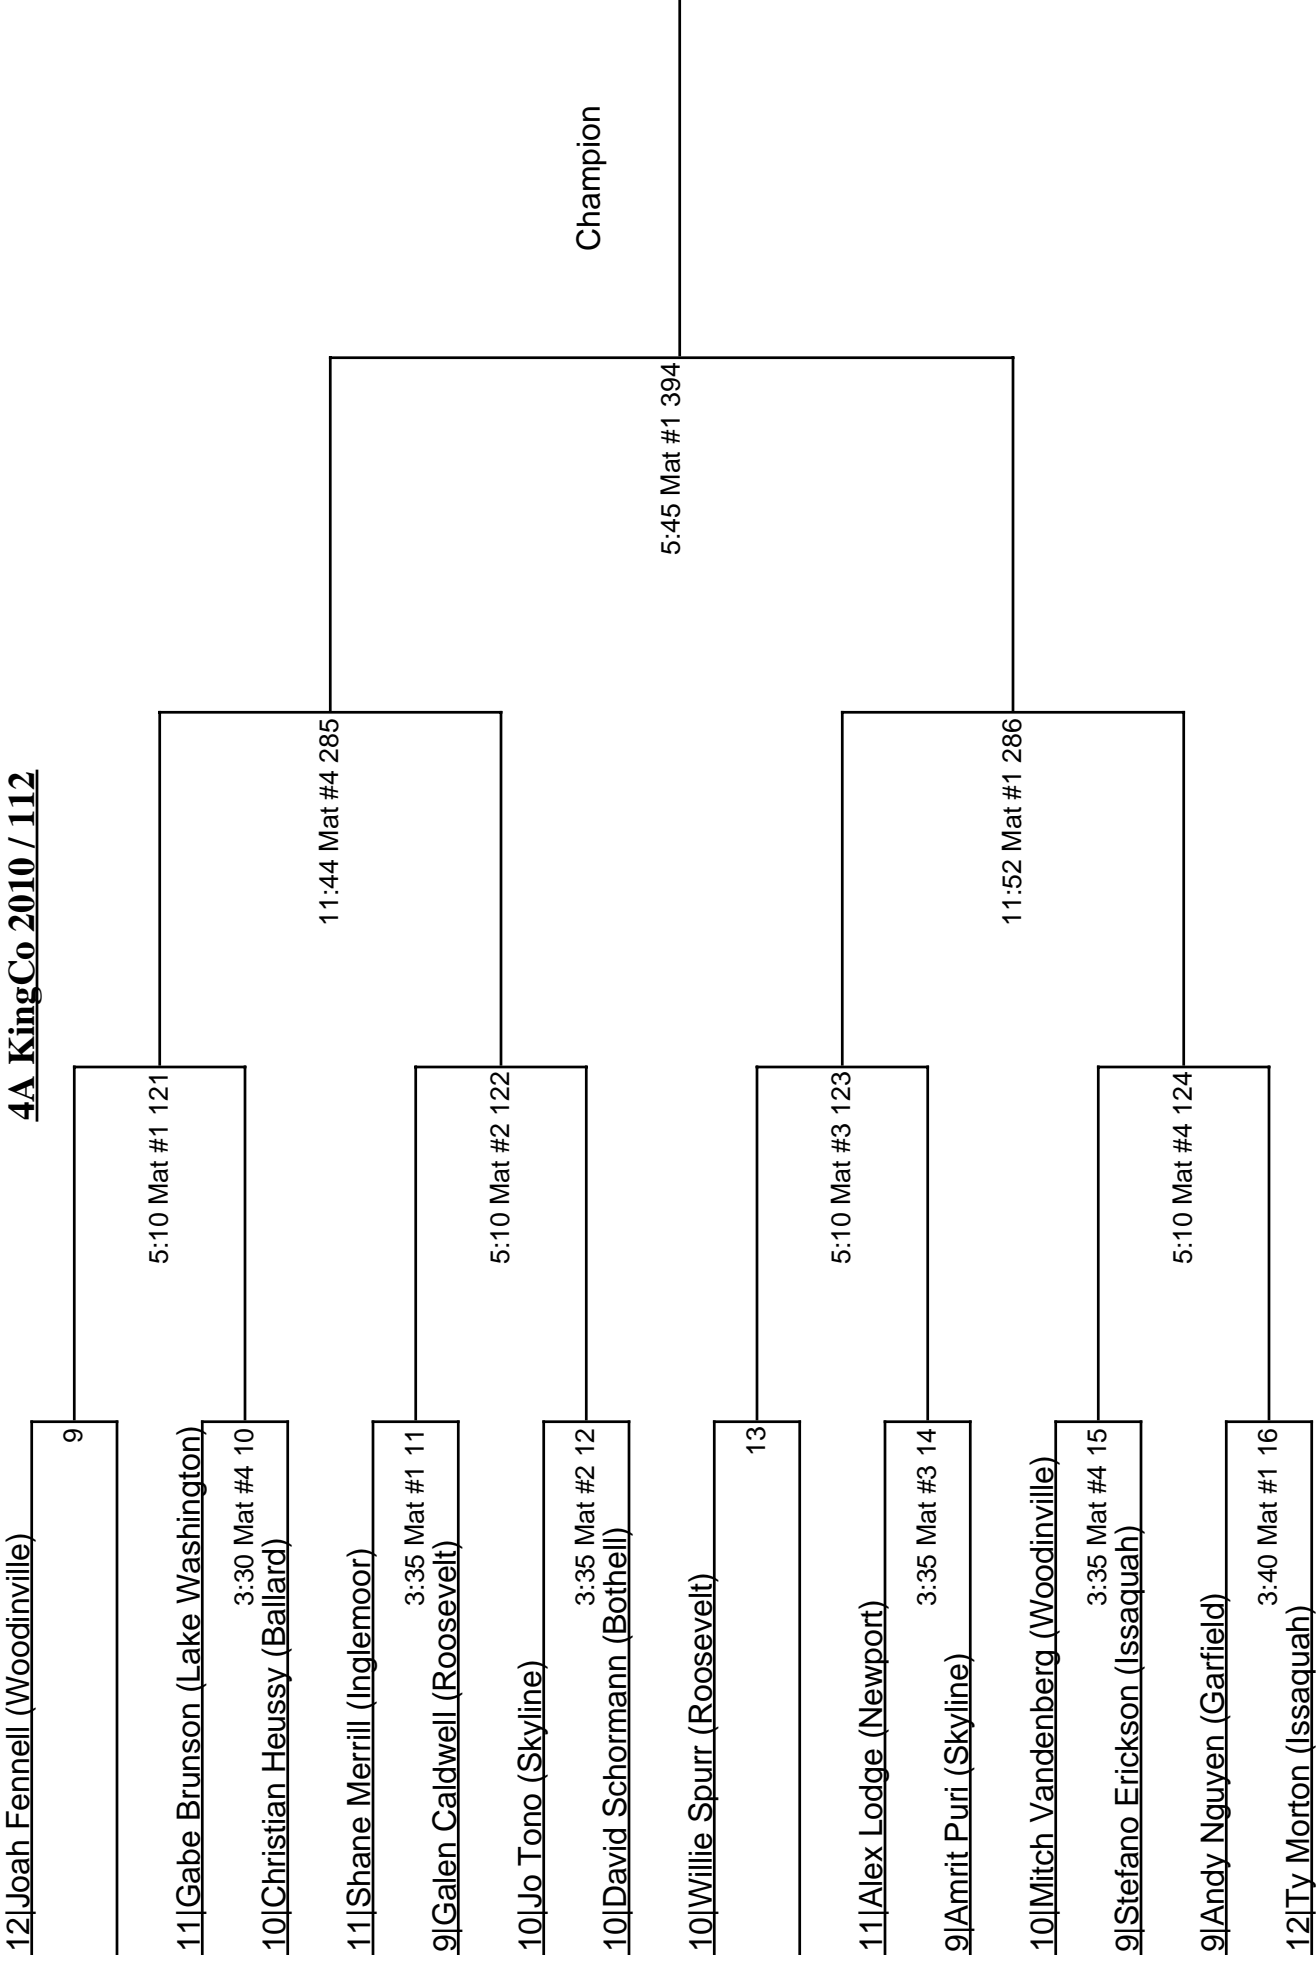

4A KingCo 2010 / 103

4A KingCo 2010 / 112

4A KingCo 2010 / 119

12|Bang Zheng (Roosevelt)

25

11|Stefan Hsiao (Newport)

3:45 Mat #2 26

10|Tanner Hering (Bothell)